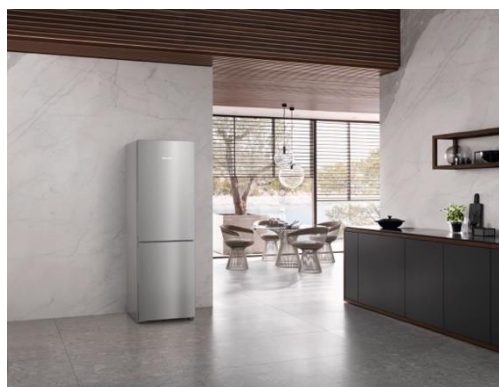

プレスリリース

報道関係各位

洗練されたデザインと優れた家事動線で理想のキッチンを実現する Miele 冷蔵機器新モデル「K 4000 シリーズ」登場

ライフスタイルに合わせて選べるフリースタンディングモデル4機種
Miele のキッチン機器と共通の指紋のつきにくいクリンステール仕上げのステンレス
使いやすさを究めた無駄のないシンプルな設計

冷凍庫 FNS 4782 E (左)、冷蔵庫 KS 4783 ED (右)

冷凍冷蔵庫 KFN 4375 DD

冷凍冷蔵庫 KFN 4776 ED

ミーレ・ジャパン株式会社(本社:東京都目黒区、代表取締役社長:富田 晶子)は、2025年2月より、新製品のフリースタンディング冷蔵機器「K 4000 シリーズ」の4モデルを順次発売いたします。

冷凍庫「FNS 4782 E」と冷蔵庫「KS 4783 ED」はそれぞれ幅60cm。2台の機器を横に並べて設置することで、観音開きの大型冷凍庫・冷蔵庫(計677ℓ)として快適にご使用になれます。共働き世帯などで料理の作り置きや買いだめが多いご家庭にもぴったりです。そのほか、冷凍冷蔵庫の「KFN 4375 DD(幅60cm)」と「KFN 4776 ED(幅75cm)」があり、ライフスタイルにあわせてお選びいただける多彩なラインアップを取り揃えています。