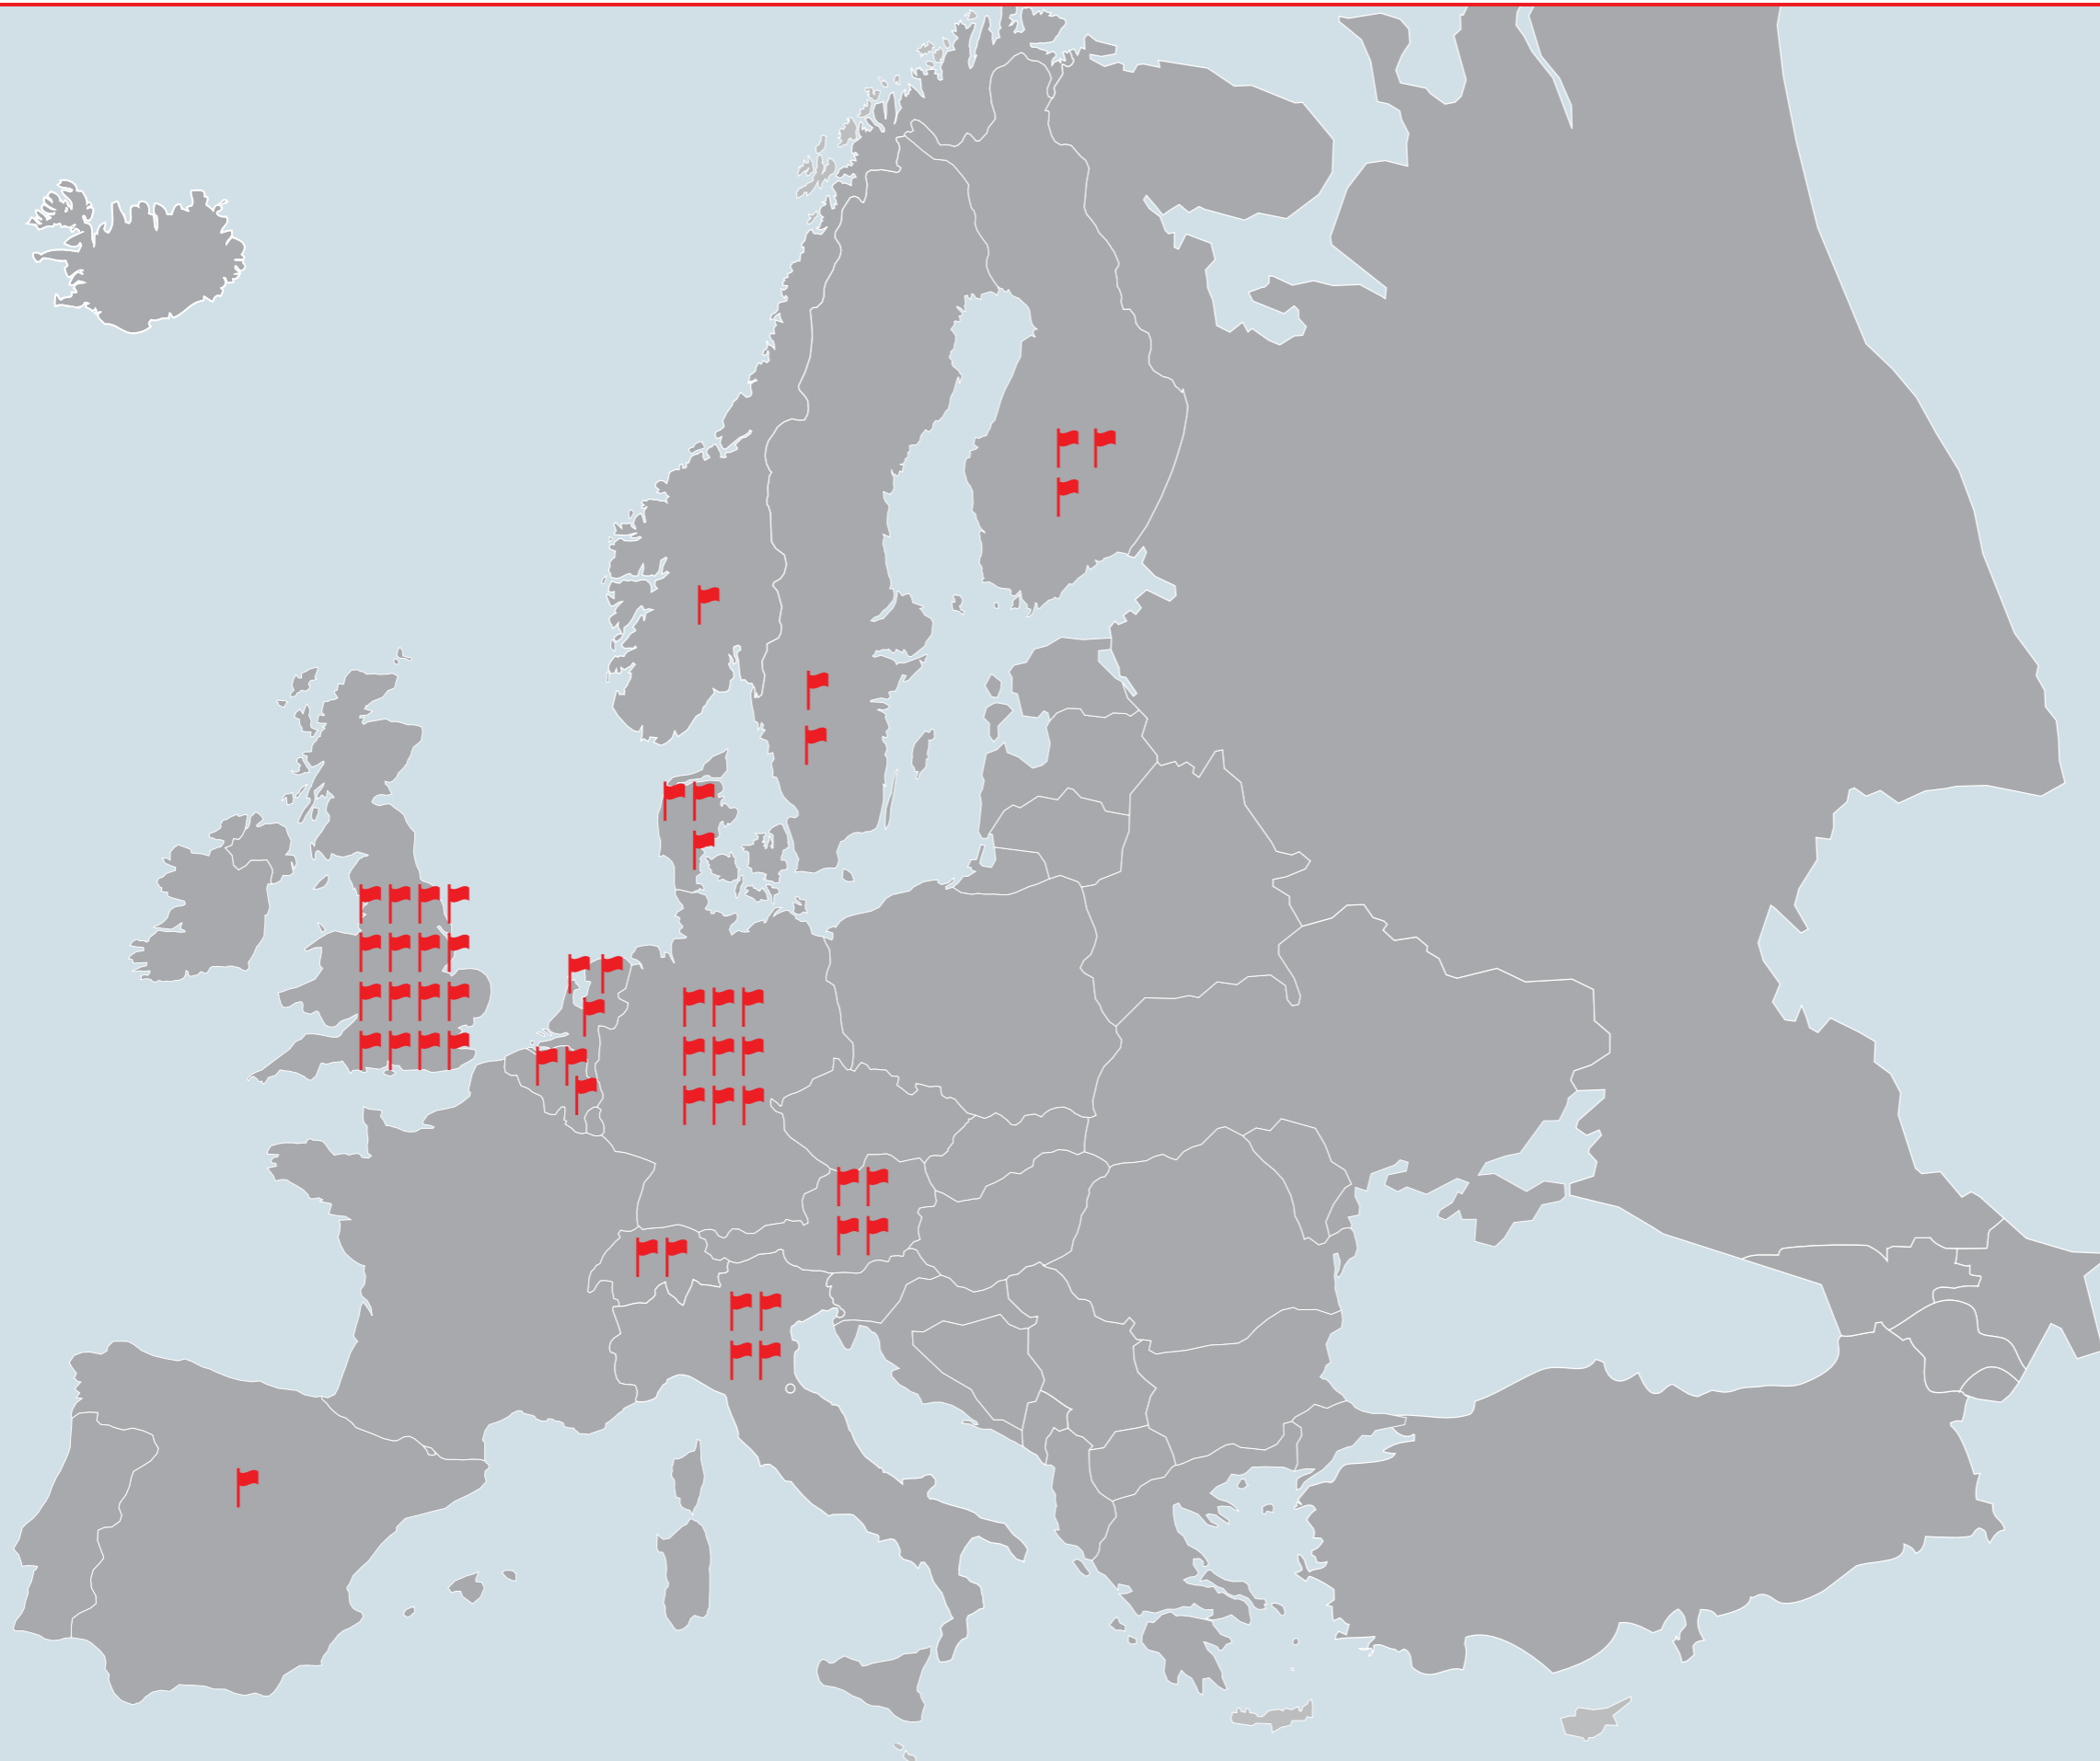

世界中で60以上ものテストを制覇

ミーレ掃除機の製品テスト実績

厳格な社内の品質テスト結果に限らず、ミーレ製品は高いクオリティを明確に示しています。ミーレ製品の品質と信頼性は、第三者機関による製品テストで頻繁に表彰されています。2003年以降だけを見ても、ミーレ掃除機は世界各国の消費者テストにおいて、60回以上も優勝しています。