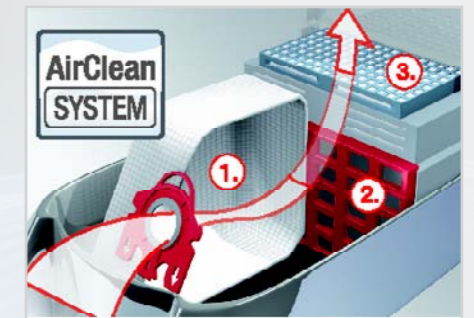

圧倒的な清浄力

ミーレ掃除機の衛生的な設計

簡単なダストバッグ着脱

取り付けは、ダストバッグのフタと同じ赤色の本体側収納部に挿し込むだけ。わかりやすく簡単です。

ハイレベルで保たれる吸引力

9層ソフト構造のミーレのHyClean (ハイクリーン)ダストバッグはたとえ満杯であっても目詰まりしません。掃除機は満杯になったダストバッグや、排気フィルターの交換時期をお知らせします。ダストバッグや排気フィルターを交換すると、初めて使用した時と同様の吸引力や排気の清浄力でお掃除できます。

新・3Dソフト構造

画期的なソフト構造によって、空気の通過性が向上し、吸引力がさらに高まりました。弱いパワー設定時でも確実な吸引力を実現し、エネルギーの無駄を省きます。

清潔なダストバッグ交換

集じん室を開けると同時に、ダストバッグのフタは中のゴミが漏れないように自動的に閉まるので、交換時にゴミに触れたり、ホコリを吸ったりすることがなく清潔です。フタのまわりにも気密性の高いシールド加工を施して、ゴミが漏れることを防いでいます。