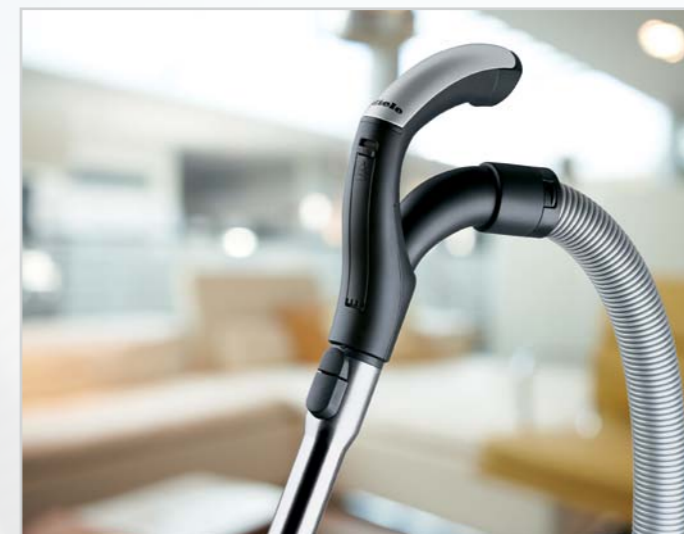

- 吸引効率を最大化するため、細部にまで精密に設計製造されたノズル
- 吸引から排気までのスムーズな空気の流れを実現した本体設計と気密性
- 100%自社製造によって実現した力強いパワーと耐久性を兼ね備えた高性能モーター

優れた操作性

ミーレは掃除をより快適にするために、計算し尽くされた様々な機能を開発しています。

圧倒的な清浄力

何層にも重なった独自のろ過システムにより掃除中の排気を徹底的にクリーンにします。